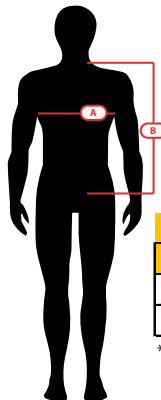

# LINEA ALTA VISIBILIDAD

El chaleco geólogo flúor con reflectante te brinda comodidad en tu lugar de trabajo. Realizado con finas terminaciones y accesorios de calidad bajo el sello de calidad Jayson.

**GEOLOGO FLUOR**  
**COD. JNDT26172N**

Producto completamente enviado en sus contornos.  
Cierre frontal con cierre diente de perro plastico para mayor durabilidad.  
Cinta reflectante canesu delantero y espalda de 2".  
11 bolsillos multifuncionales, hebilla metálica en costados para mayor ajuste y costuras reforzadas.  
Producto fácil planchado.

**Composición:**

Tela Poplin 100% poliéster, 120grs. (tela doble).

**Tallas:**

S - 3XL

**Colores:**

Amarillo fluor (026)

Naranja fluor (045)

JNDT26071N						
PART/SIZES (CMS)	S	M	L	XL	2XL	3XL
A CONTORNO PECHO	59	61	63	66	69	72
B LARGO TOTAL	67	68,5	70	72	74	76